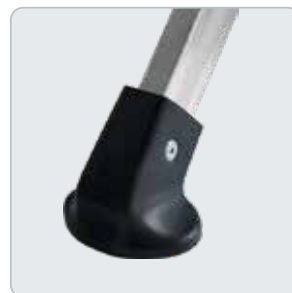

NEW

STABILO[®] Professional KlappTreppe

Robuste zusammenklappbare Aluminiumtreppe mit großen profilierten Stufen für sicheren Auf- und Abstieg sowie bequemen ermüdungsfreien Stand für die unterschiedlichsten Tätigkeiten

- + Rutschhemmende, profilierte 230 x 370 mm große Stufen für ermüdungsfreien Stand
- + Mit einem Handgriff zusammenklappbar
- + Stabile Doppelholme
- + Rutschhemmende Fußstopfen
- + Platzsparend zu verstauen (80 mm schmal ohne Haltebügel, 135 mm schmal mit Haltebügel)
- + Durch das fast senkrecht verlaufende Stützteil ist ein nahes Arbeiten am Objekt möglich
- + Varianten mit oder ohne 600 mm hohem ausziehbarem Haltebügel wählbar

NEW

STABILO Professional KlappTreppe ohne Haltebügel

Art.-No.		A (ca. m)		B (ca. m)		C (ca. m)	ca. kg
		A	B	B	C		
810502	2	2,50	0,50	0,70	4,8		
810519	3	2,75	0,75	1,00	7,4		

STABILO Professional KlappTreppe mit Haltebügel